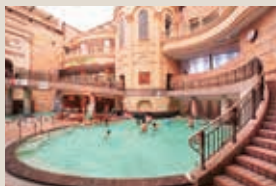

記念イベントや会議、親睦会、ゴルフコンペ等
ここだけの旅を演出!

選べる旅行プラン

南国の雰囲気が漂う日本のハワイで
思い出に残るひとときを!!

翌日も充実!
~おすすめの過ごし方~

会議会場とリラックスできるスパ施設が隣り合わせのためONとOFFの切り替えがスムーズにできます!
宿泊施設・食事会場・会議会場・スパ施設(温泉やショー)がすべて屋内でつながっています。どんな体験も移動時間がかからず楽々!

スパリゾートハワイアンズ

「もっとスパを楽しみたい」、「観光をしたい」、「ゴルフコンペを開催したい」など
それぞれ好きな過ごし方で自由な旅行を実現!

おすすめ
ポイント

- ①1台のバスで来ても、目的別に過ごすことができます!
- ②バスをあまり動かさない分、旅行代金を安くおさえることができます!

ご朝食後、出発までそれぞれご希望のコースでお過ごしください!

滞在

ご宿泊翌日もパークのご利用可能! 県内最大級のショッピングエリアや、
多彩な一年中楽しめるプールや温泉施設をご出発までゆったりとお楽しみください。

ハワイアンズマーケット
多彩な商品が並び、施設内最大のマーケット。

フラミュージアム
ハワイアンズやフラの歴史を展示している資料館。

ポリネシアン・サンライトカーニバル
陽光を浴びながら陽気に舞い踊る昼のショー。

江戸情話 与市
世界最大級の大露天風呂。

観光

ハワイアンズは最寄りのインターから約5分の立地にあり移動に便利!
いわき市内や、常磐道周辺の観光地をお探しの方はお問合せ下さい。

三春の薄桜

季節ごとに話題の見どころへご案内