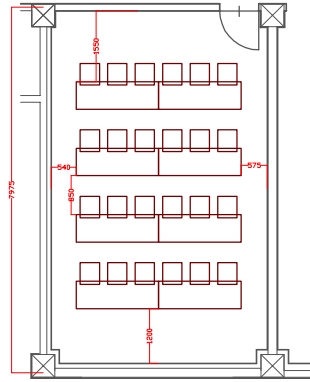

3階 プロティア 40㎡

口の字式 24席

Iの字式 18席

スクール式 24席

3階 ビアン 80㎡

口の字式 30席

スクール式 36席

3階 プルメリア 40㎡

口の字式 24席

Iの字式 18席

スクール式 24席

3階 モキハナ 40㎡

口の字式 24席

Iの字式 18席

スクール式 24席

3階 key Plan