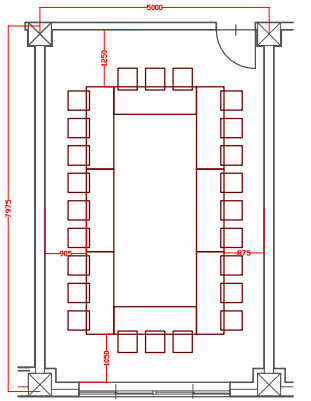

3階 プロティア 40㎡

口の字式 24席

Iの字式 18席

スクール式 24席

3階 ビアン 80㎡

口の字式 30席

スクール式 36席

3階 プルメリア 40㎡

口の字式 24席

Iの字式 18席

スクール式 24席

3階 モキハナ 40㎡

口の字式 24席

Iの字式 18席

スクール式 24席

3階 key Plan