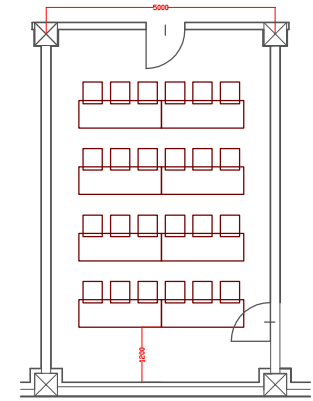

3階 プロティア 40㎡

口の字式 24席

Iの字式 18席

スクール式 24席

3階 ビアン 80㎡

口の字式 30席

スクール式 36席

3階 プルメリア 40㎡

口の字式 24席

Iの字式 18席

スクール式 24席

3階 モキハナ 40㎡

口の字式 24席

Iの字式 18席

スクール式 24席

3階 key Plan