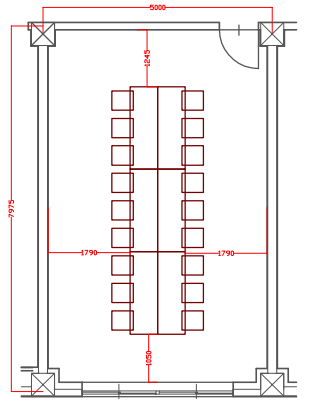

3階 プロティア 40㎡

口の字式 24席

Iの字式 18席

スクール式 24席

3階 ビアン 80㎡

口の字式 30席

スクール式 36席

3階 プルメリア 40㎡

口の字式 24席

Iの字式 18席

スクール式 24席

3階 モキハナ 40㎡

口の字式 24席

Iの字式 18席

スクール式 24席

3階 key Plan