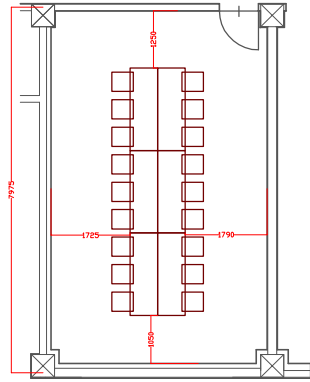

3階 プロティア 40㎡

口の字式 24席

Iの字式 18席

スクール式 24席

3階 ビアン 80㎡

口の字式 30席

スクール式 36席

3階 プルメリア 40㎡

口の字式 24席

Iの字式 18席

スクール式 24席

3階 モキハナ 40㎡

口の字式 24席

Iの字式 18席

スクール式 24席

3階 key Plan