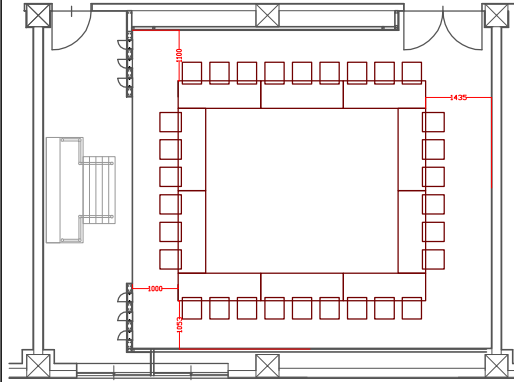

3階 プロティア 40㎡

口の字式 24席

Iの字式 18席

スクール式 24席

3階 ビアン 80㎡

口の字式 30席

スクール式 36席

3階 プルメリア 40㎡

口の字式 24席

Iの字式 18席

スクール式 24席

3階 モキハナ 40㎡

口の字式 24席

Iの字式 18席

スクール式 24席

3階 key Plan