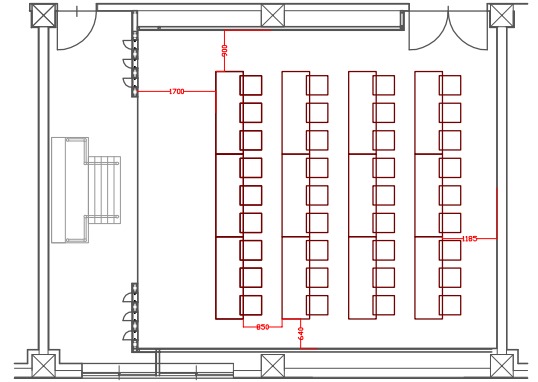

3階 プロティア 40㎡

口の字式 24席

Iの字式 18席

スクール式 24席

3階 ビアン 80㎡

口の字式 30席

スクール式 36席

3階 プルメリア 40㎡

口の字式 24席

Iの字式 18席

スクール式 24席

3階 モキハナ 40㎡

口の字式 24席

Iの字式 18席

スクール式 24席

3階 key Plan