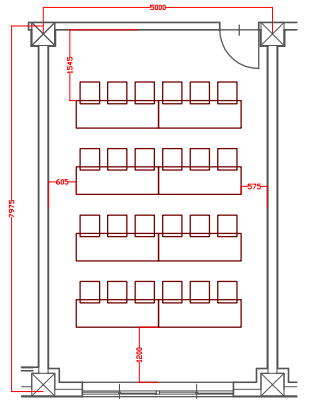

3階 プロティア 40㎡

口の字式 24席

Iの字式 18席

スクール式 24席

3階 ビアン 80㎡

口の字式 30席

スクール式 36席

3階 プルメリア 40㎡

口の字式 24席

Iの字式 18席

スクール式 24席

3階 モキハナ 40㎡

口の字式 24席

Iの字式 18席

スクール式 24席

3階 key Plan