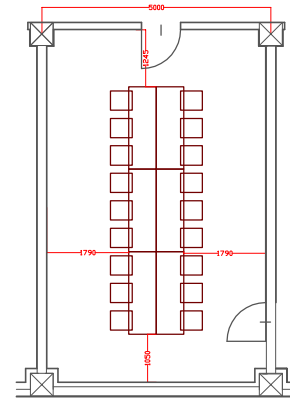

3階 プロティア 40㎡

口の字式 24席

Iの字式 18席

スクール式 24席

3階 ビアン 80㎡

口の字式 30席

スクール式 36席

3階 プルメリア 40㎡

口の字式 24席

Iの字式 18席

スクール式 24席

3階 モキハナ 40㎡

口の字式 24席

Iの字式 18席

スクール式 24席

3階 key Plan