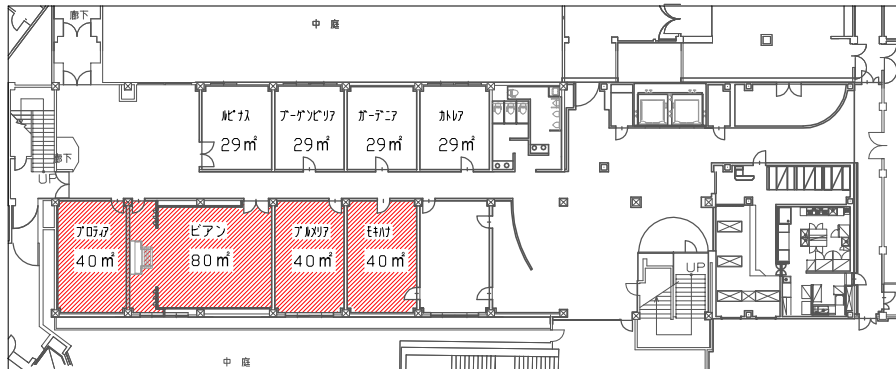

3階 プロティア 40㎡

口の字式 24席

Iの字式 18席

スクール式 24席

3階 ビアン 80㎡

口の字式 30席

スクール式 36席

3階 プルメリア 40㎡

口の字式 24席

Iの字式 18席

スクール式 24席

3階 モキハナ 40㎡

口の字式 24席

Iの字式 18席

スクール式 24席

3階 key Plan