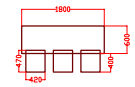

3階 プロティア 40㎡

口の字式 24席

Iの字式 18席

スクール式 24席

3階 ビアン 80㎡

口の字式 30席

スクール式 36席

3階 プルメリア 40㎡

口の字式 24席

Iの字式 18席

スクール式 24席

3階 モキハナ 40㎡

口の字式 24席

Iの字式 18席

スクール式 24席

3階 key Plan