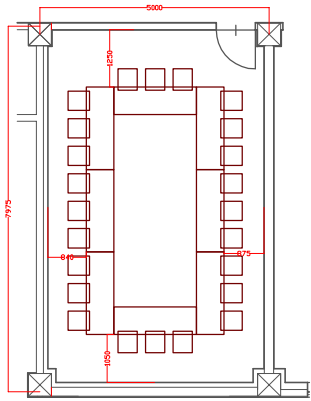

3階 プロティア 40㎡

口の字式 24席

Iの字式 18席

スクール式 24席

3階 ビアン 80㎡

口の字式 30席

スクール式 36席

3階 プルメリア 40㎡

口の字式 24席

Iの字式 18席

スクール式 24席

3階 モキハナ 40㎡

口の字式 24席

Iの字式 18席

スクール式 24席

3階 key Plan