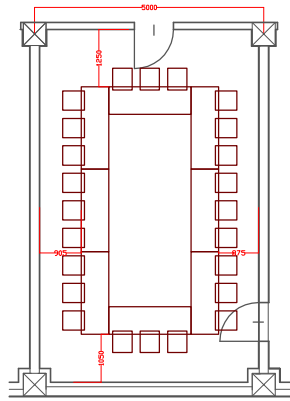

3階 プロティア 40㎡

口の字式 24席

Iの字式 18席

スクール式 24席

3階 ビアン 80㎡

口の字式 30席

スクール式 36席

3階 プルメリア 40㎡

口の字式 24席

Iの字式 18席

スクール式 24席

3階 モキハナ 40㎡

口の字式 24席

Iの字式 18席

スクール式 24席

3階 key Plan