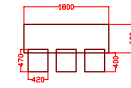

4階 ハイビスカス 77m²

口の字式 30席

スクール式 45席

4階 key Plan