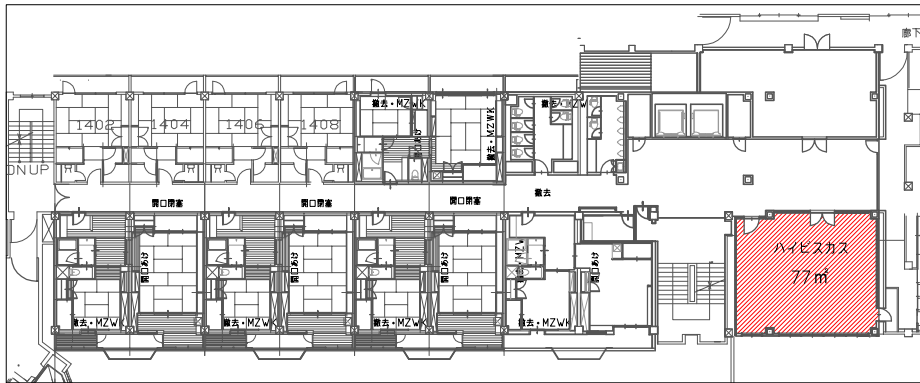

4階 ハイビスカス 77m²

口の字式 30席

スクール式 45席

4階 key Plan