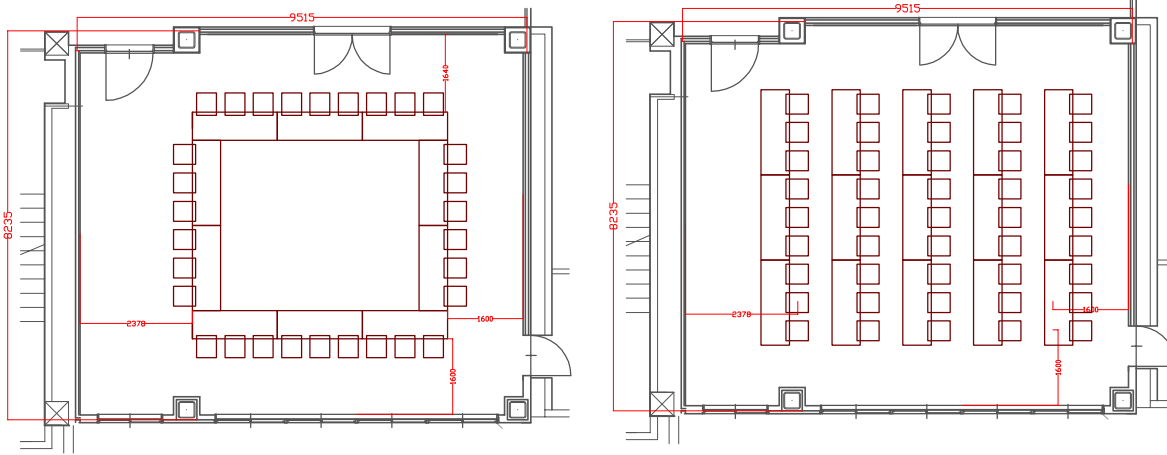

4階 ハイビスカス 77m²

口の字式 30席

スクール式 45席

4階 key Plan