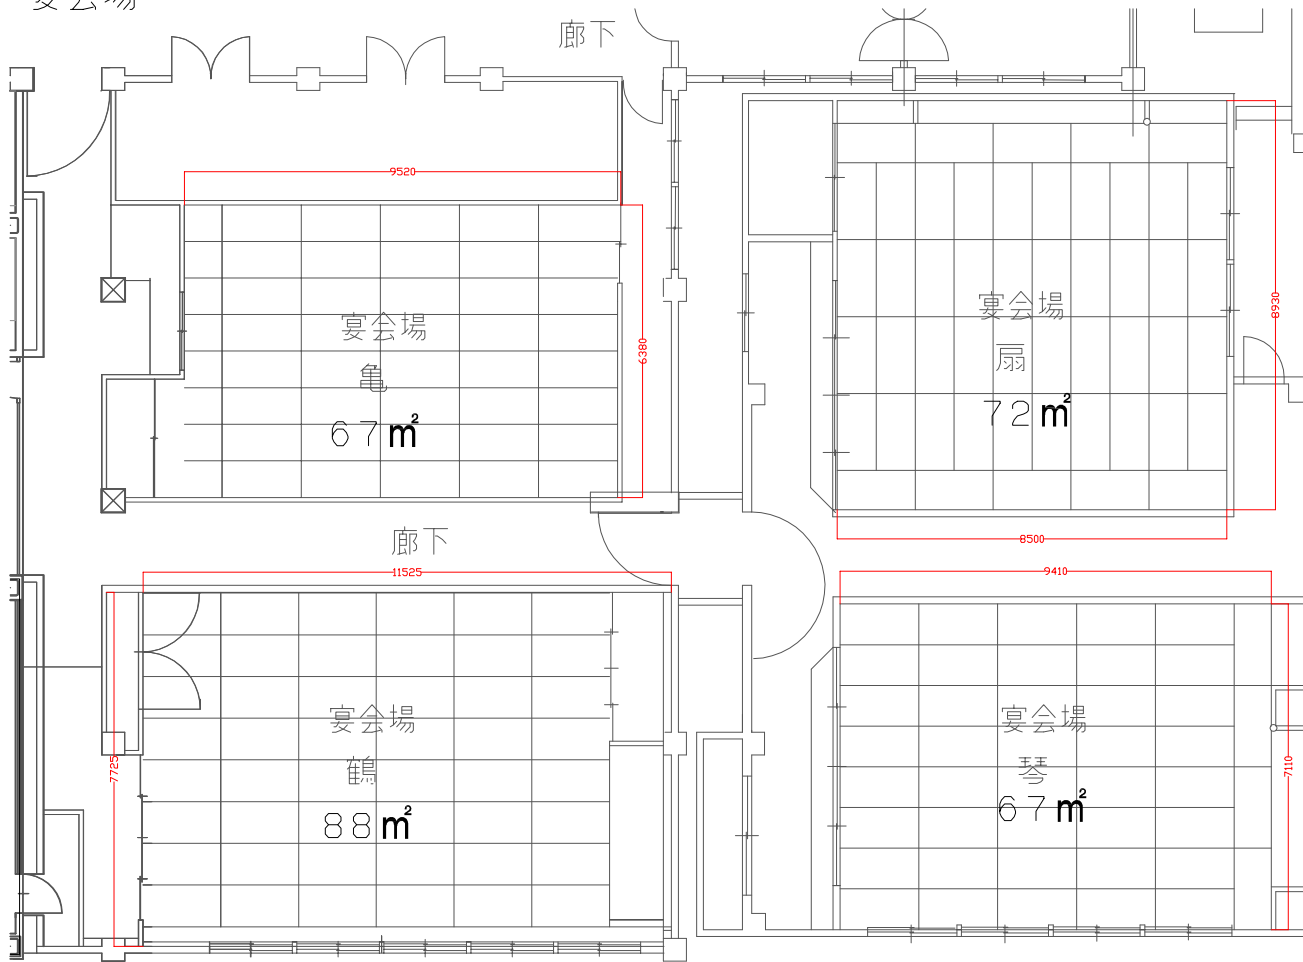

宴会場

4階 key Plan